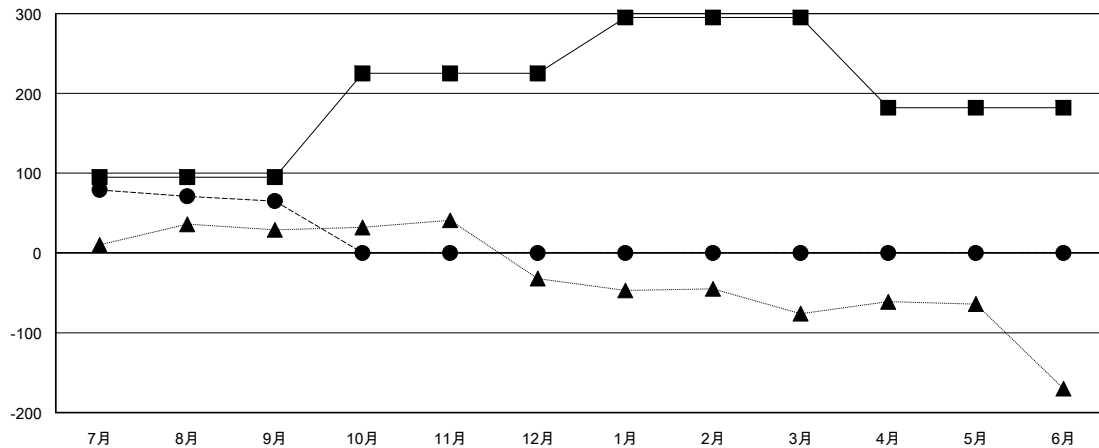

MONTHLY MEMBERSHIP PROGRESS REPORT

District 336 A

Results as of: 09/30/2018

GMT: MASAYOSHI MARUYAMA, YASUHISA NAKAMURA

地域 JAPAN

GMT会則地域

クラブ			
結果: 2018-2019			
四半期	新クラブ目標	新クラブ	解散クラブ
7月/8月/9月	0	0	0
10月/11月/12月	1	0	0
1月/2月/3月	0	0	0
4月/5月/6月	0	0	0

名			
結果: 2018-2019			
四半期	会員純増目標	会員増強実績	退会者(転籍を含む) 実際
7月/8月/9月	95	164	86
10月/11月/12月	130	0	0
1月/2月/3月	70	0	0
4月/5月/6月	-113	0	0

新クラブ目標及び実績累計

会員目標及び実績累計

解散クラブ: 0	70 CLUBS OF 144 一名以上の新会員を登録	男女別 男性 4,617 (75.80%) 女性 1,474 (24.20%) 女性%年度目標: 28%
退会者 物故会員 7 クラブ解散 0 その他 79 合計 86	会員累計データを見るには、ここをクリック	世帯主/家族会員合計 1,933 国際会費半額の家族会員 1,030